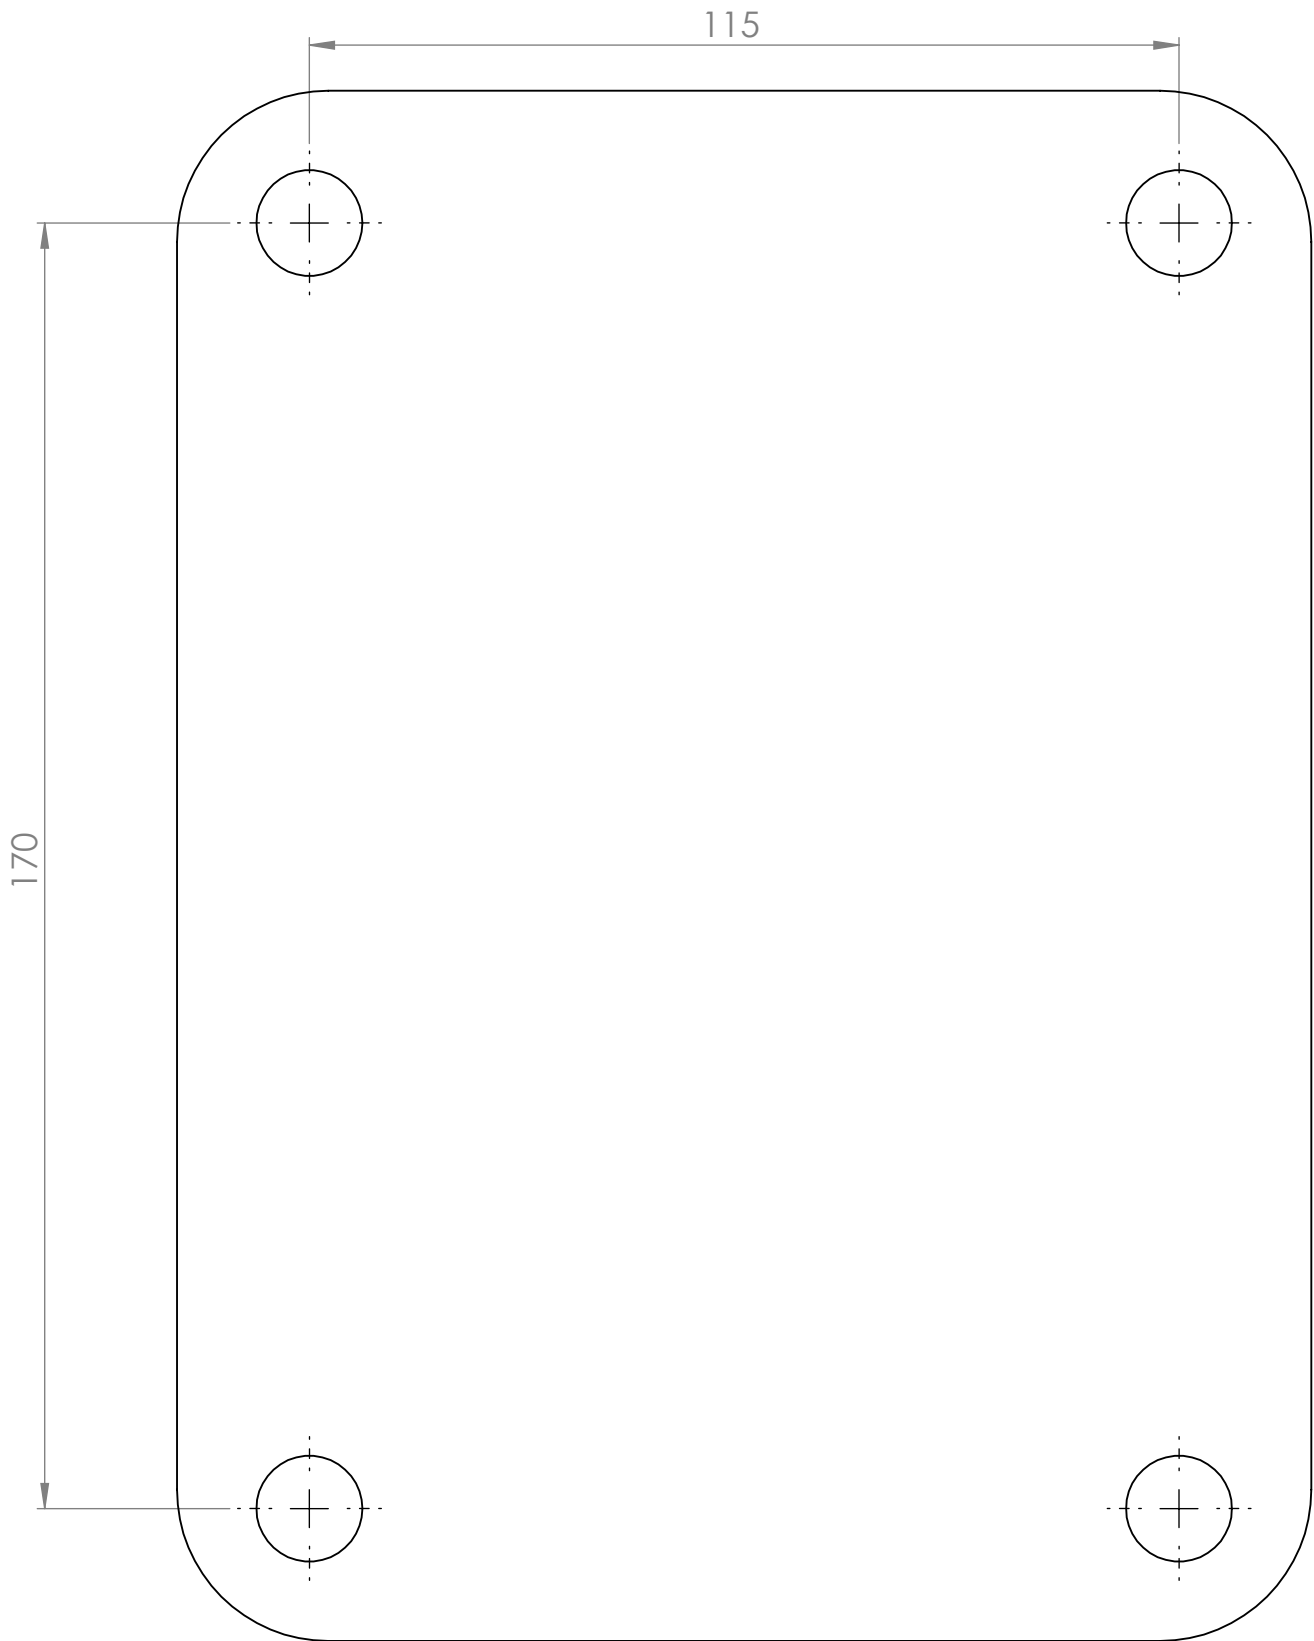

GABARIT DE POSE DOUCHE AQUABELLA

Avant de la douche

ATTENTION: Pour obtenir le gabarit à l'échelle 1:1, il convient d'imprimer le document sur papier A4 sans mise à l'échelle.