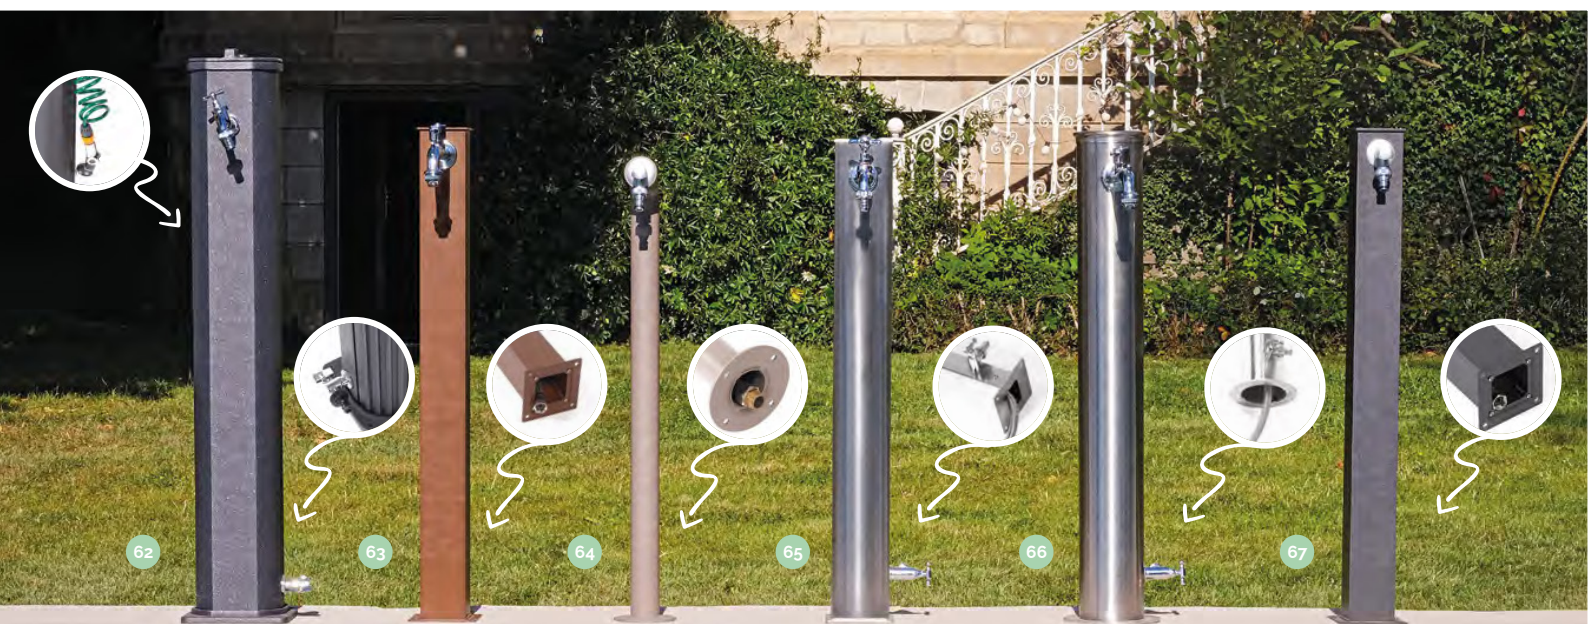

Les fontaines

	62 FONTANA +	63 FONTANA CORTEN	64 FONTANA RONDA	65 FONTANA QUADRATA INOX	66 FONTANA TUBO INOX	67 FONTANA QUADRA
COLORIS	Anthracite	Corten	Taupe	Inox	Inox	Anthracite
MATIÈRE	Aluminium et peinture époxy	Aluminium et peinture époxy	Aluminium et peinture époxy	Inox 316	Inox 316	Aluminium et peinture époxy
PLUS PRODUIT	<ul style="list-style-type: none"> • Raccord rapide fourni • Tuyau d'arrosage jusqu'à 5 m et pistolet intégrés 	<ul style="list-style-type: none"> • Robinet équipé d'un crochet • Peinture anti-corrosion 	<ul style="list-style-type: none"> • Discrète • Permet de raccorder facilement un tuyau d'arrosage 	<ul style="list-style-type: none"> • Robinet en croix • Sortie additionnelle pour tuyau d'arrosage 	<ul style="list-style-type: none"> • Robinet équipé d'un crochet • Sortie additionnelle pour tuyau d'arrosage 	<ul style="list-style-type: none"> • Discrète • Permet de raccorder facilement un tuyau d'arrosage
HAUTEUR	100 cm	87 cm	80 cm	85 cm	85,5 cm	85 cm
	399,00 €	233,00 €	190,50 €	443,00 €	443,00 €	177,50 €